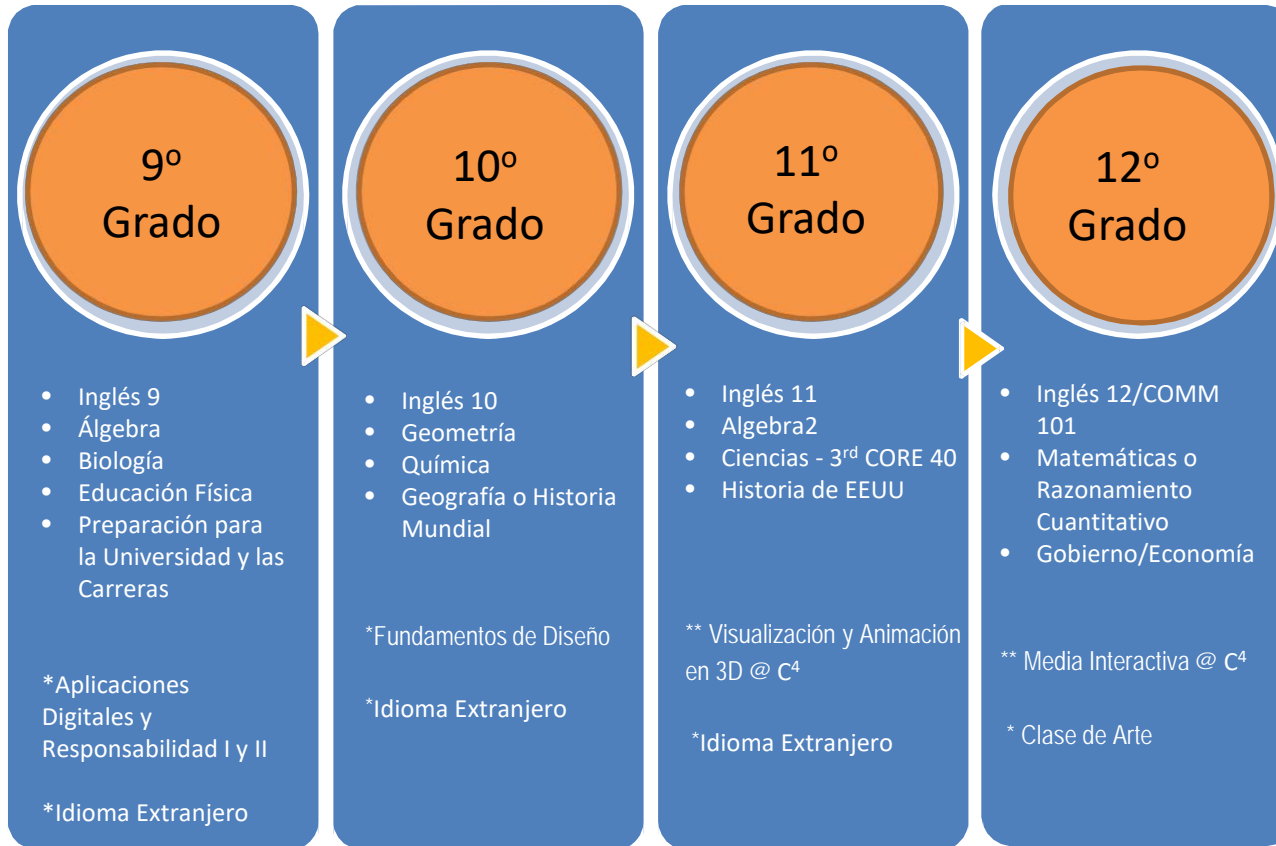

C⁴ Columbus Area Career Connection

Plan de estudios – Visualización y Animación en 3D

El ingreso promedio anual en Indiana en 2014 de un profesional con título de Asociado y/o Carrera Técnica o Licenciatura era de \$40,000.

Puestos: Diseñador de videojuegos, Animador, Dibujante, Creador de multimedia, Impresor, Dibujante para Medios de difusión.

Créditos dobles aplican a:

Carrera de Asociado en Ivy Tech :
Graficas computacionales (